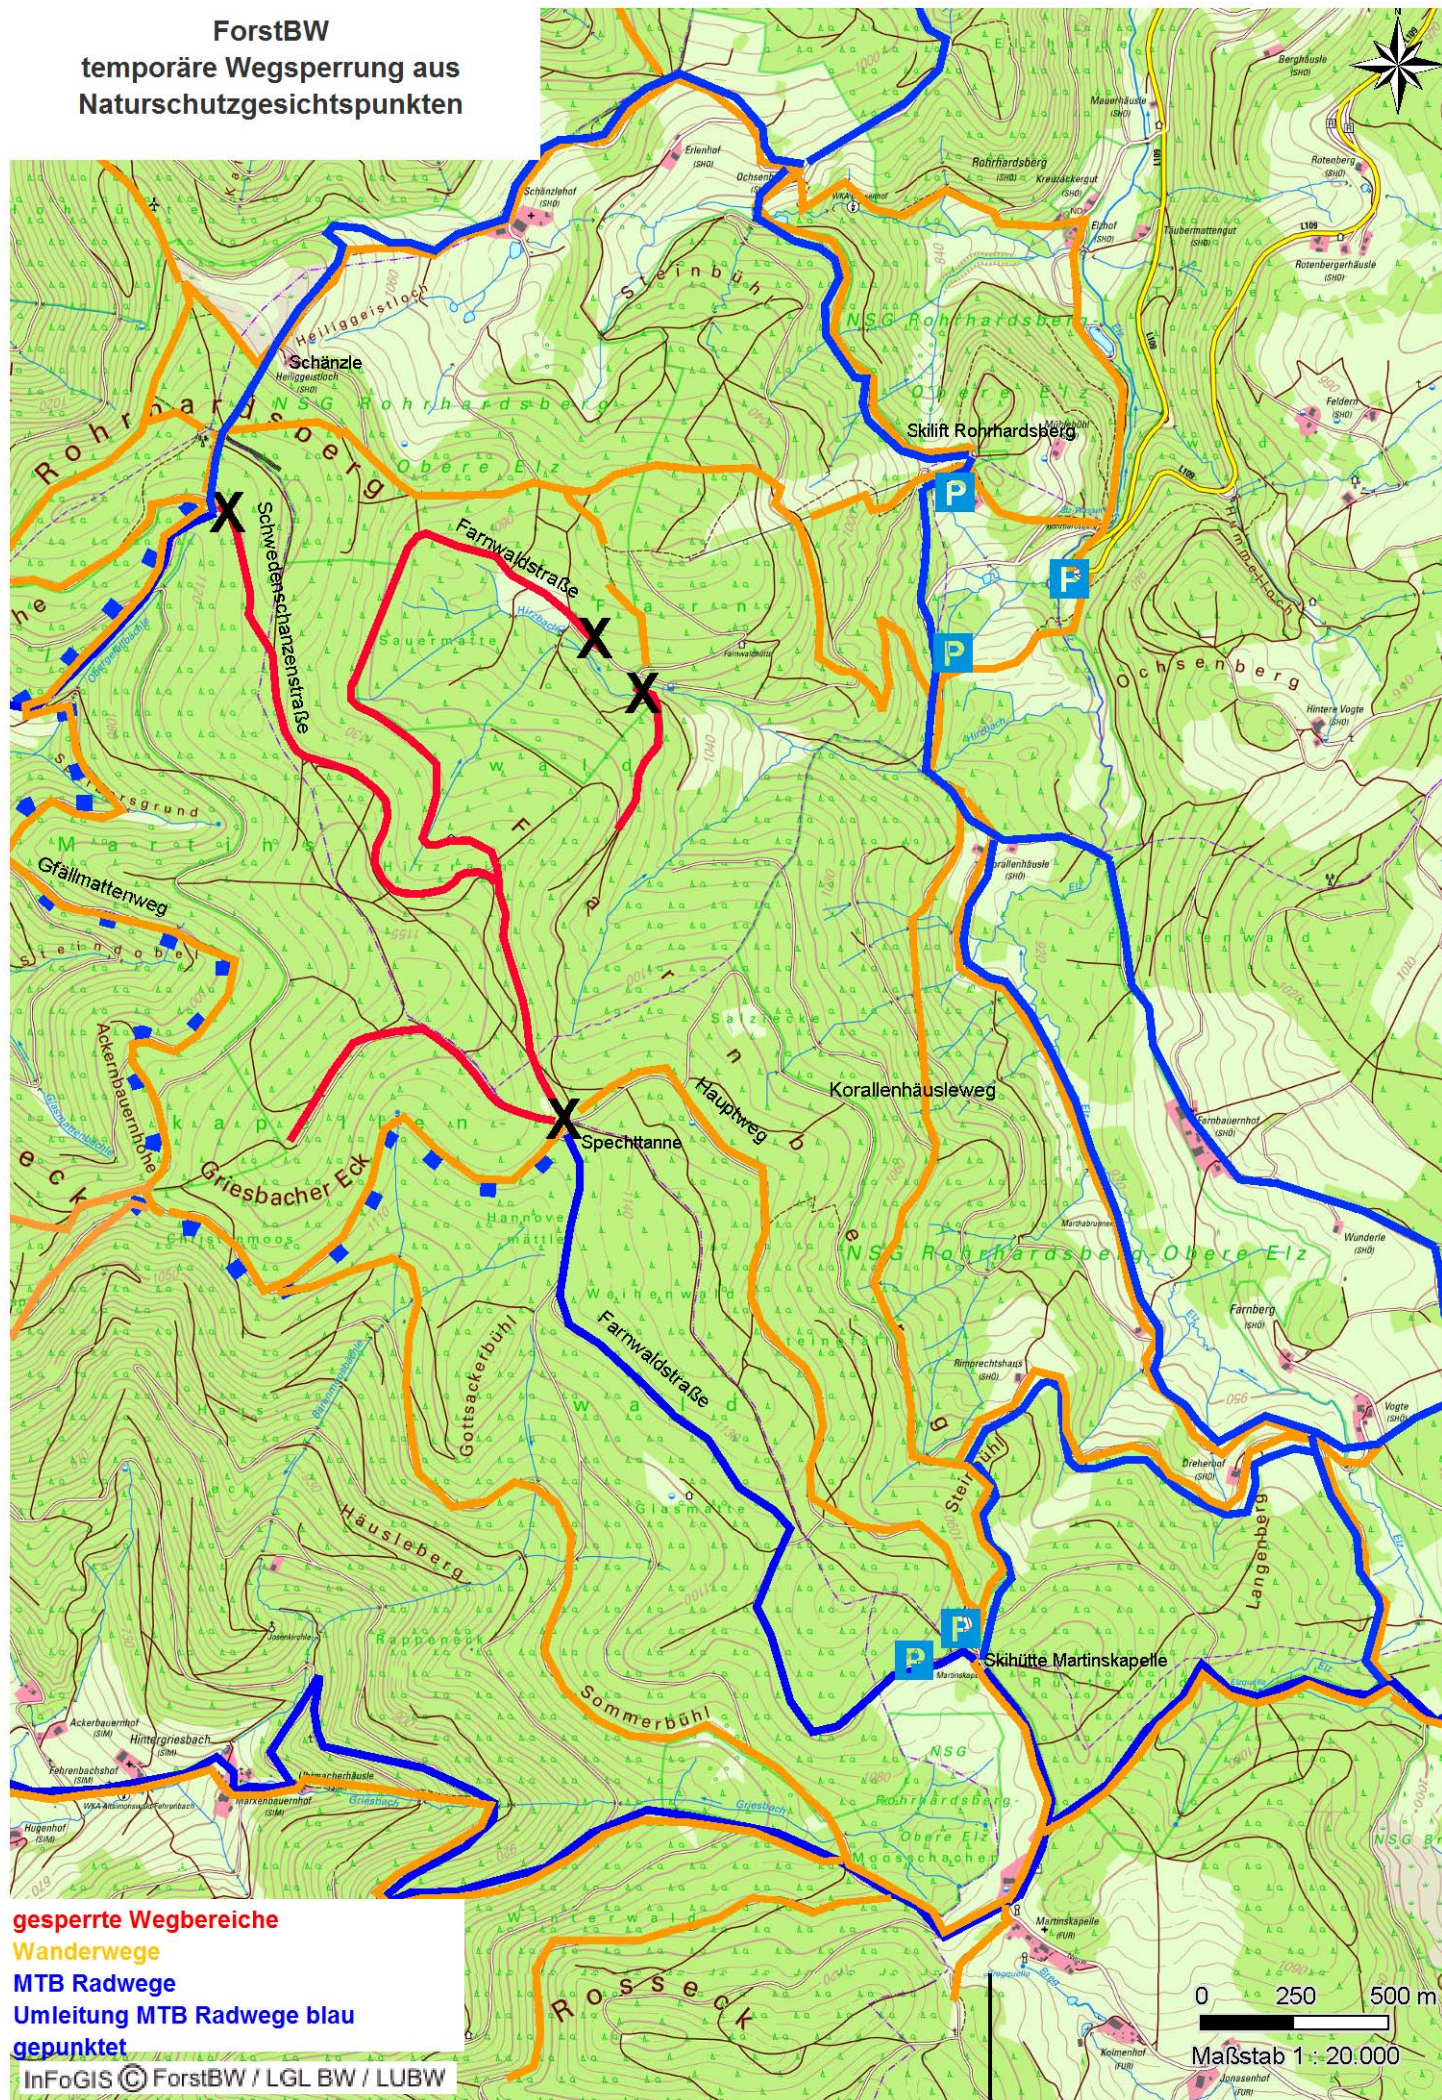

ForstBW
temporäre Wegsperrung aus
Naturschutzgesichtspunkten

gesperrte Wegbereiche
Wanderwege
MTB Radwege
Umleitung MTB Radwege blau
gepunktet

InFoGIS © ForstBW / LGL BW / LUBW

0 250 500 m
 Maßstab 1 : 20.000