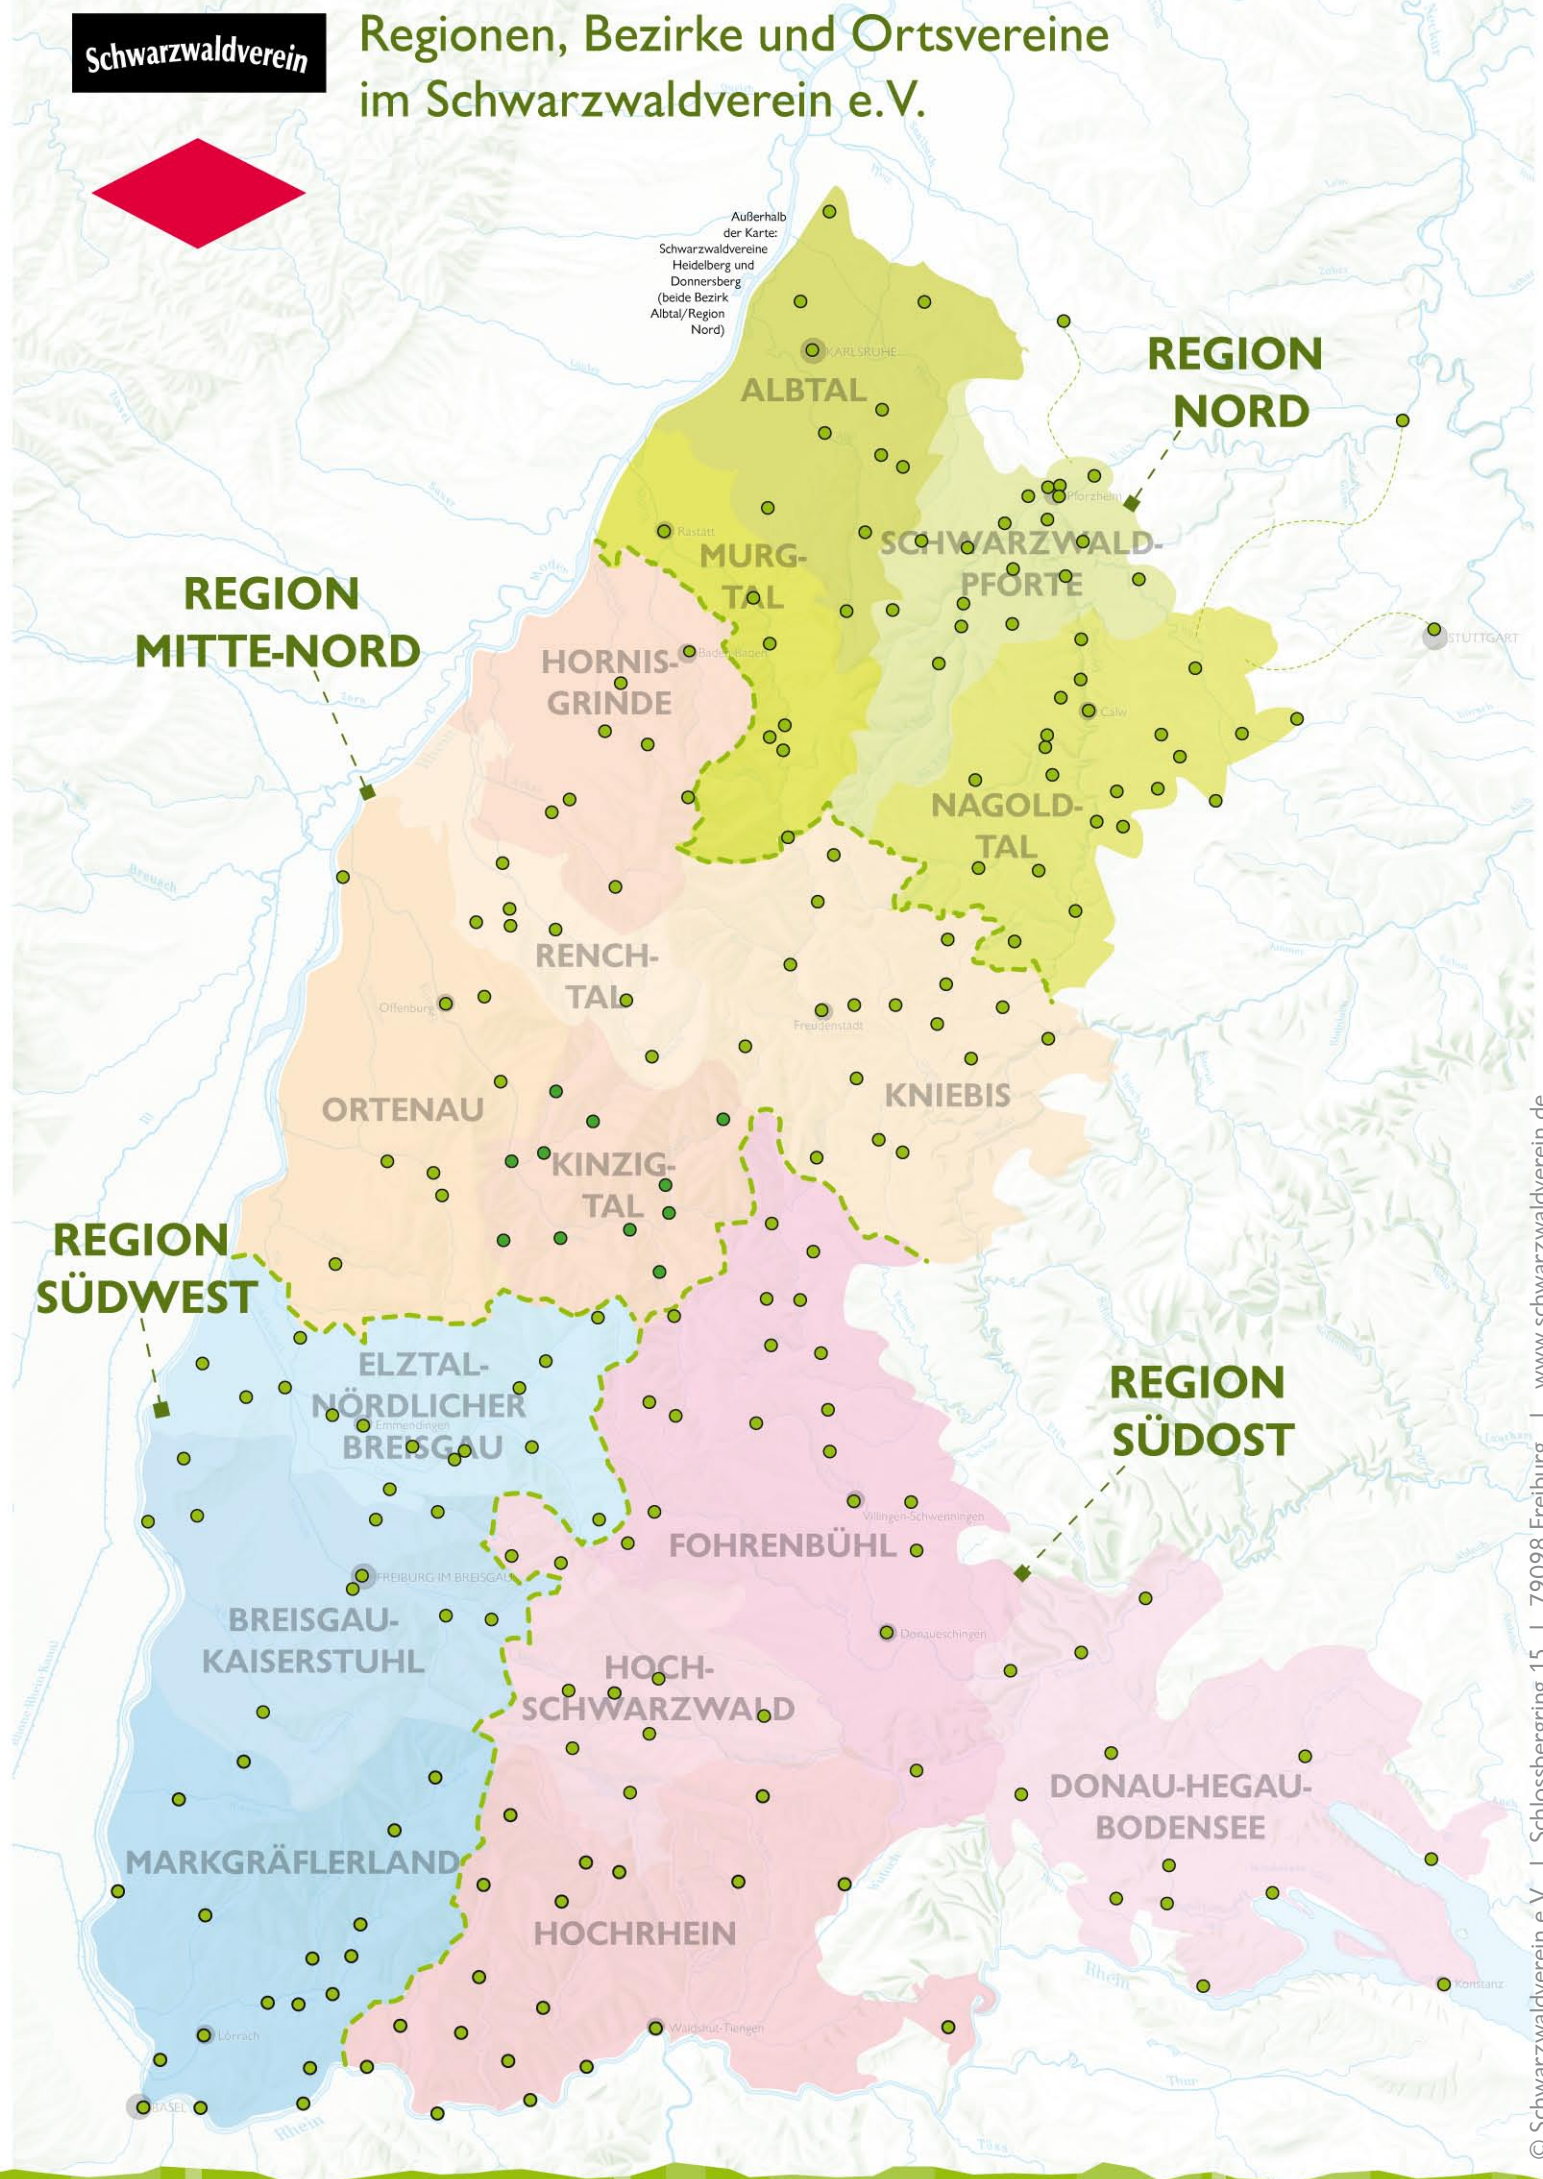

Regionen, Bezirke und Ortsvereine im Schwarzwaldverein e.V.

Außerhalb der Karte:
Schwarzwaldvereine
Heidelberg und
Donnersberg
(beide Bezirk
Albtal/Region
Nord)