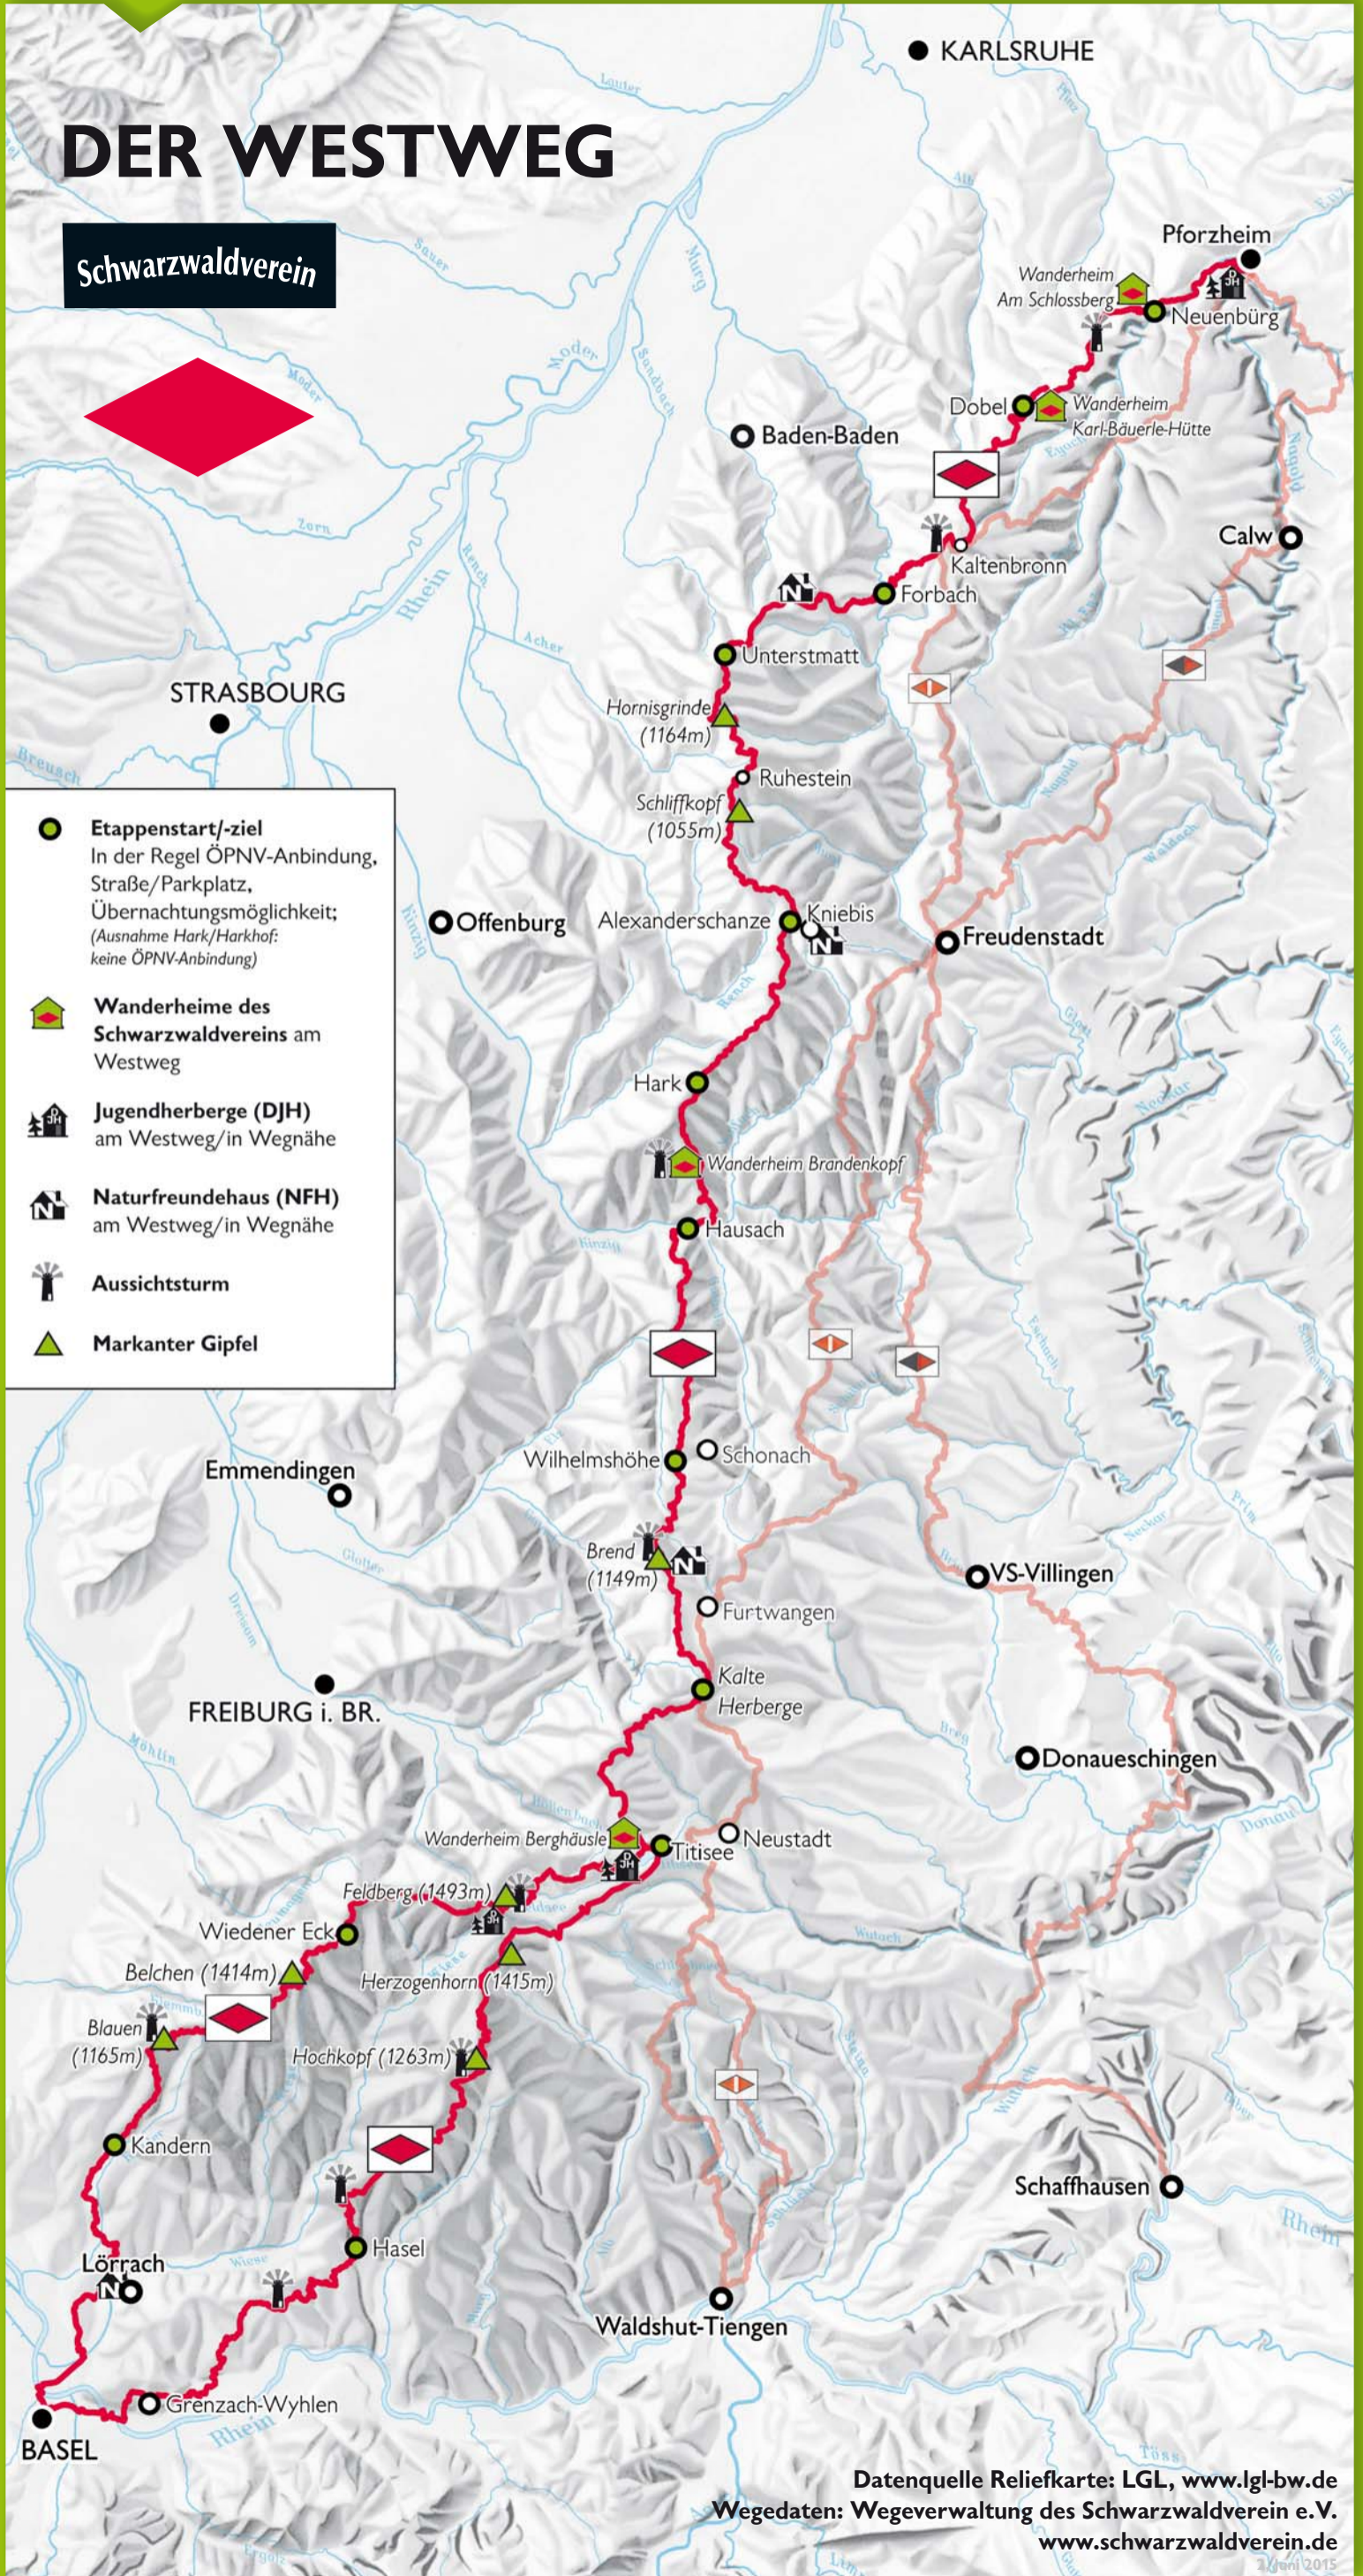

DER WESTWEG

Schwarzwaldverein

● Etappenstart/-ziel
In der Regel ÖPNV-Anbindung,
Straße/Parkplatz,
Übernachtungsmöglichkeit;
(Ausnahme Hark/Harkhof:
keine ÖPNV-Anbindung)

**🏠 Wanderheime des
Schwarzwaldvereins am
Westweg**

**🏠 Jugendherberge (DJH)
am Westweg/in Wegnähe**

**🏠 Naturfreundehaus (NFH)
am Westweg/in Wegnähe**

🗨 Aussichtsturm

▲ Markanter Gipfel

Datenquelle Reliefkarte: LGL, www.lgl-bw.de

Wegedaten: Wegeverwaltung des Schwarzwaldverein e.V.

www.schwarzwaldverein.de

21. Juni 2015